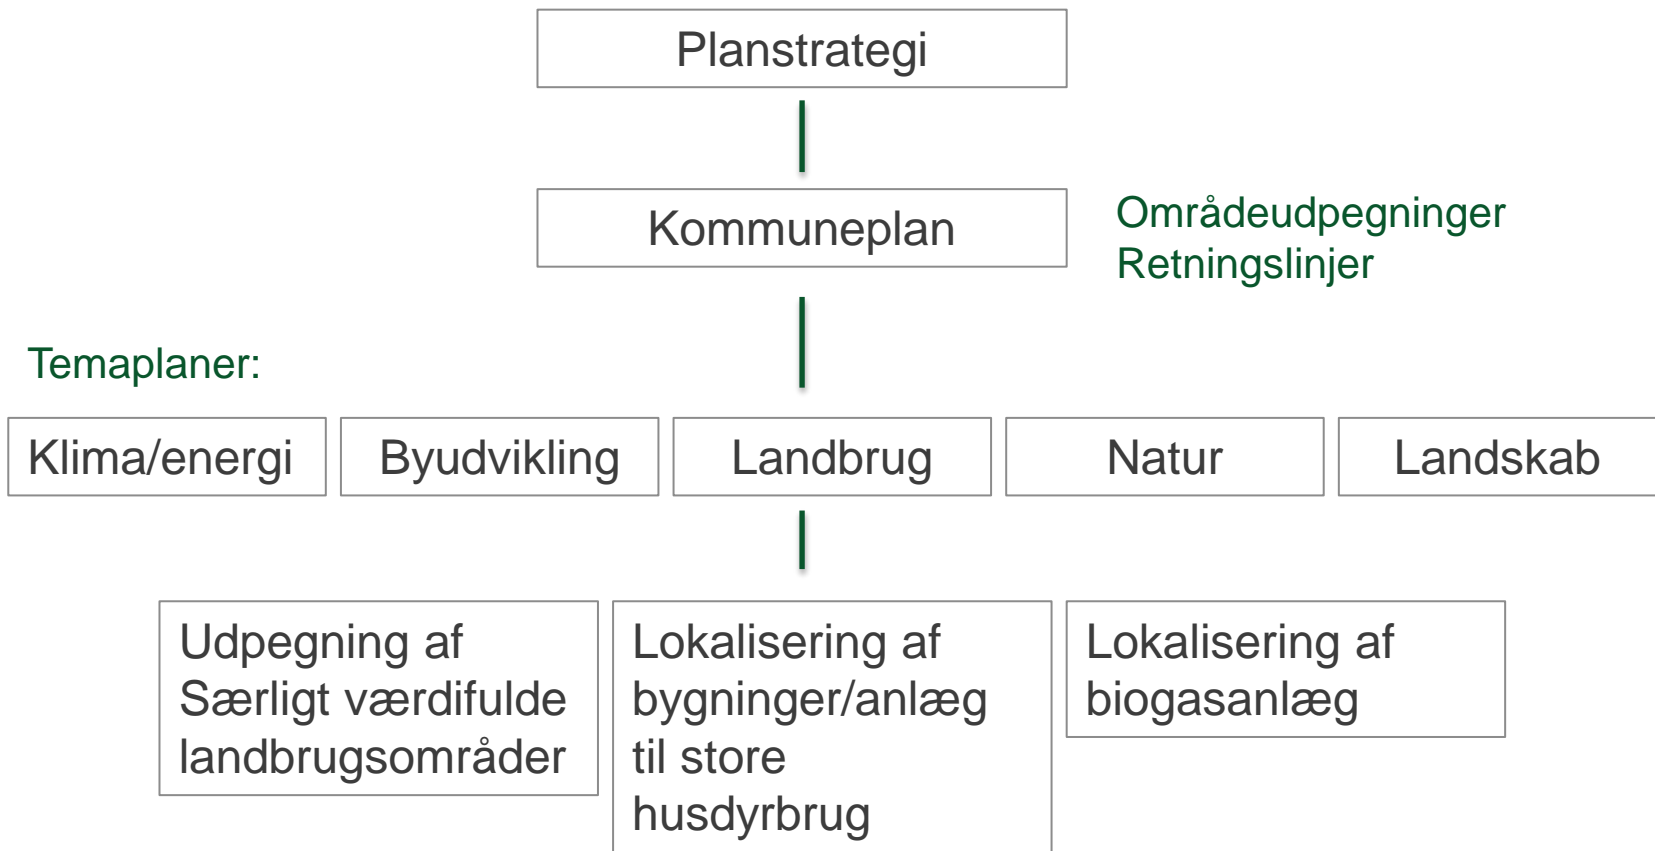

VIDENCENTRET FOR LANDBRUG

Hvad er også "landbrugstemaer"

Miljøchef
Hans Roust Thysen

Fokus på helhedsplanlægning?

Klima/energi

- Biogas
- Vindmøller
- Varmeforsyning
 - Halm
 - Pil/flis
-

Byudvikling

- Udvikling ud mod landbrugsejendomme
 - Lugt og byzone/industriområde
- Rekreative områder
 - Vådenge
 - Skovrejsning/naturskov
 - Afgræsning/Naturpleje

Natur

- Rekreative områder
 - Vådenge
 - Skovrejsning/naturskov
 - Afgræsning/Naturpleje
- 10 m bræmmer ☹️

Landskab

- Et område med interesse for fagfolk
- Kan betyde nye retningslinjer i kommuneplanen
- Vil blive nogle af de emner vi skal forholde os til i fremtiden - sagsbehandling
- Placering af landbrug, biogasanlæg, vindmøller m.m.